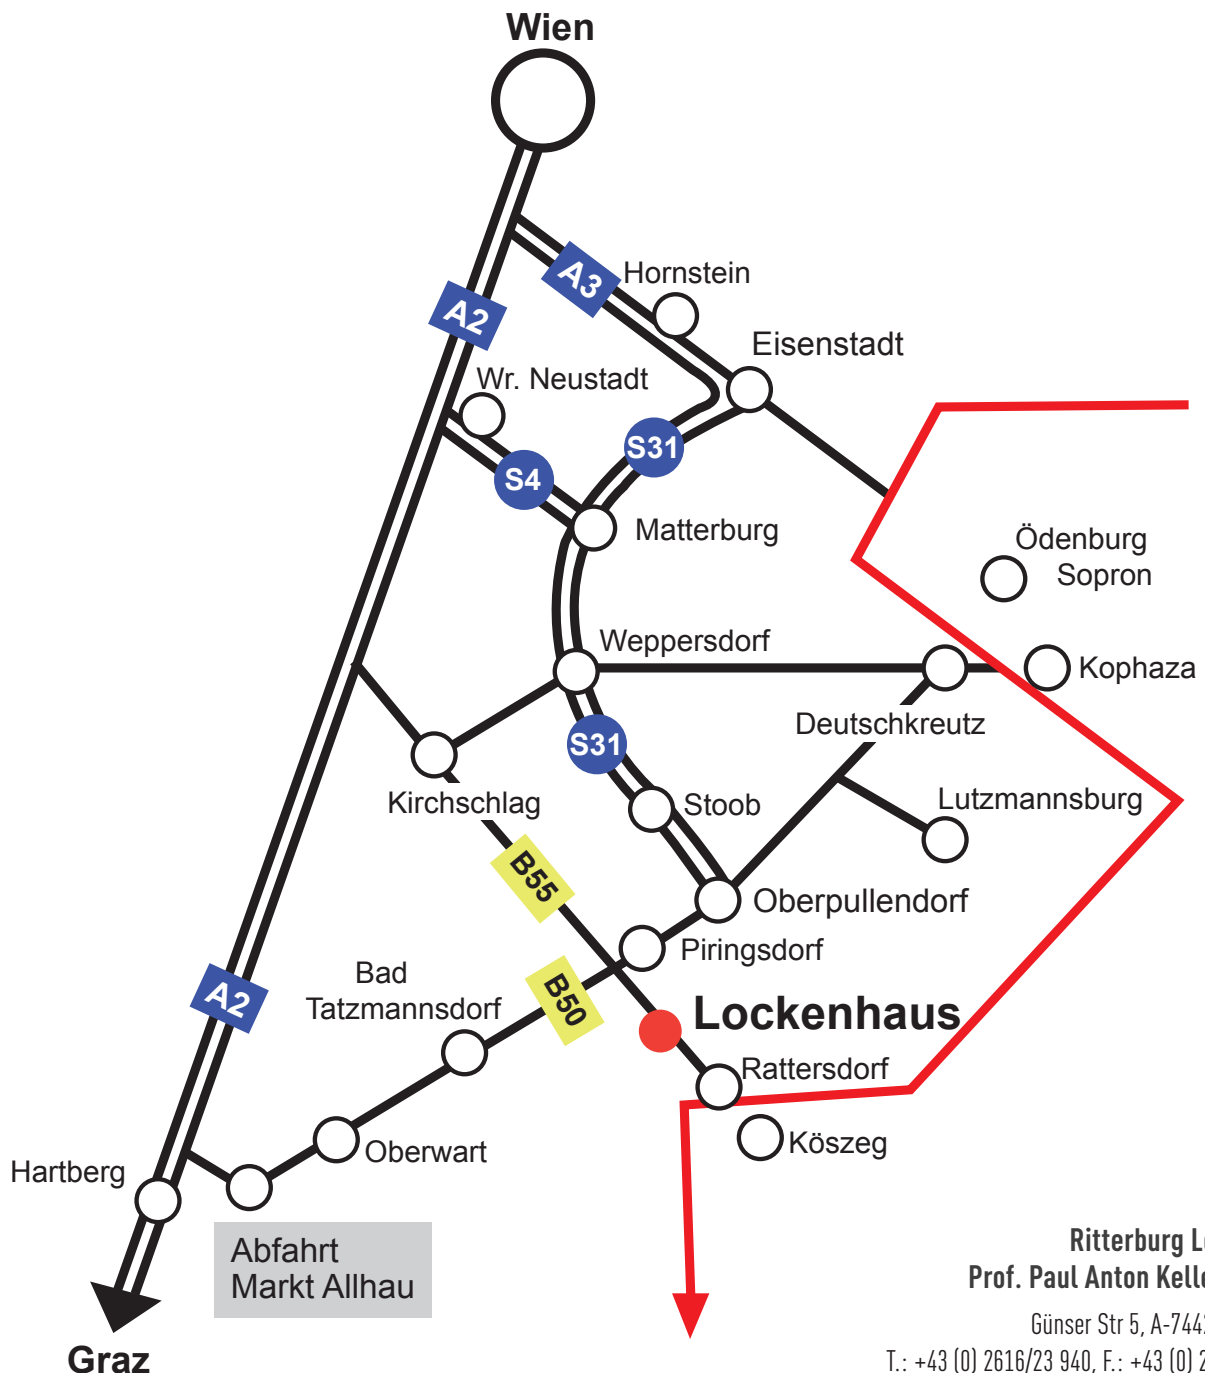

Anfahrtsbeschreibung:

Ab Wien 115km:

A2 Südautobahn bis Knoten Guntramsdorf, dann die A3 Richtung Eisenstadt und Mattersburg, dann weiter auf der S31 bis Oberpullendorf, dann auf die B50 Richtung Oberwart, nach ca. 12 km links auf die B55 bis Lockenhaus, die Burg ist beschildert. Dauer ca. 1 Stunde 15 Minuten

Ab Graz 118 km:

A2 Südautobahn bis Lafnitztal, dann auf der B 50 bis Oberwart, dann die B55 bis Lockenhaus, die Burg ist beschildert. Dauer ca. 1 Stunde 30 Minuten

Ritterburg Lockenhaus
Prof. Paul Anton Keller-Stiftung